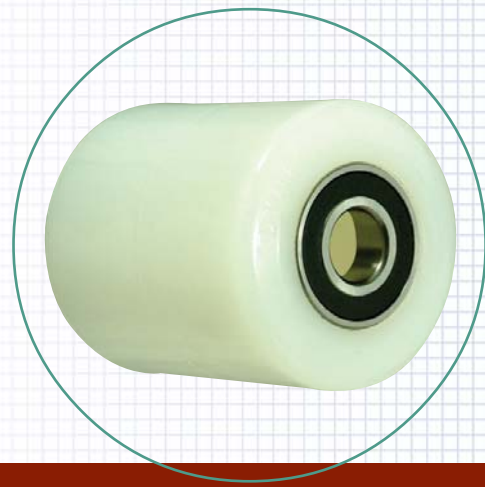

# PALLET ROLLERS

Pallet rollers, either solid nylon (polyamide 6) or polyurethane tyres on nylon (polyamide 6) or steel core.

Can be supplied with or without ball bearings fitted.

500-950kg

Wheel diameter (mm)	Tread width (mm)	Bore size (mm)	Hub length (mm)	Bearing seat (mm)	Without bearing	With ball bearing fitted
---------------------	------------------	----------------	-----------------	-------------------	-----------------	--------------------------

## SOLID WHITE NYLON

82	60	20	60	47 × 14	BZH8260WNYBJ 500kg	BZH8260WNYBJM20 500kg
	70	20	70	47 × 14	BZH8270WNYBJ 600kg	BZH8270WNYBJM20 600kg
	75	20	75	47 × 14	BZH8275WNYBJ 700kg	BZH8275WNYBJM20 700kg
	80	20	80	47 × 14	BZH8280WNYBJ 700kg	BZH8280WNYBJM20 700kg
	90	20	90	47 × 14	BZH8290WNYBJ 800kg	BZH8290WNYBJM20 800kg
85	100	20	100	47 × 16	BZH82100WNYBJ 950kg	BZH82100WNYBJM20 950kg
	70	20	70	47 × 14	BZH8570WNYBJ 650kg	BZH8570WNYBJM20 650kg
	80	20	80	47 × 14	BZH8580WNYBJ 750kg	BZH8580WNYBJM20 750kg
	90	20	90	47 × 14	BZH8590WNYBJ 850kg	BZH8590WNYBJM20 850kg
	100	20	100	47 × 14	BZH85100WNYBJ 950kg	BZH85100WNYBJM20 950kg

## POLYURETHANE TYRE ON NYLON CENTRE

82	60	20	60	47 × 14	BZH8260WPNB 500kg	BZH8260WPNB JM20 500kg
	70	20	70	47 × 14	BZH8270WPNB 550kg	BZH8270WPNB JM20 550kg
	90	20	90	47 × 14	BZH8290WPNB 650kg	BZH8290WPNB JM20 650kg
	100	20	100	47 × 14	BZH82100WPNB 750kg	BZH82100WPNB JM20 750kg