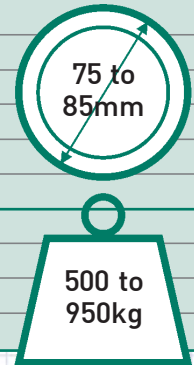

# PALLET ROLLERS

Pallet rollers, either solid nylon (polyamide 6) or polyurethane tyres on nylon (polyamide 6) or steel core.

Can be supplied with or without ball bearings fitted.

500-950kg

Wheel diameter (mm)	Tread width (mm)	Bore size (mm)	Hub length (mm)	Bearing seat (mm)	Without bearing	With ball bearing fitted
---------------------	------------------	----------------	-----------------	-------------------	-----------------	--------------------------

## SOLID WHITE NYLON

82	60	20	60	47 × 14	BZH8260WNYBJ 500kg	BZH8260WNYBJM20 500kg
	70	20	70	47 × 14	BZH8270WNYBJ 600kg	BZH8270WNYBJM20 600kg
	75	20	75	47 × 14	BZH8275WNYBJ 700kg	BZH8275WNYBJM20 700kg
	80	20	80	47 × 14	BZH8280WNYBJ 700kg	BZH8280WNYBJM20 700kg
	90	20	90	47 × 14	BZH8290WNYBJ 800kg	BZH8290WNYBJM20 800kg
85	100	20	100	47 × 16	BZH82100WNYBJ 950kg	BZH82100WNYBJM20 950kg
	70	20	70	47 × 14	BZH8570WNYBJ 650kg	BZH8570WNYBJM20 650kg
	80	20	80	47 × 14	BZH8580WNYBJ 750kg	BZH8580WNYBJM20 750kg
	90	20	90	47 × 14	BZH8590WNYBJ 850kg	BZH8590WNYBJM20 850kg
	100	20	100	47 × 14	BZH85100WNYBJ 950kg	BZH85100WNYBJM20 950kg

## POLYURETHANE TYRE ON NYLON CENTRE

82	60	20	60	47 × 14	BZH8260WPNB 500kg	BZH8260WPNB JM20 500kg
	70	20	70	47 × 14	BZH8270WPNB 550kg	BZH8270WPNB JM20 550kg
	90	20	90	47 × 14	BZH8290WPNB 650kg	BZH8290WPNB JM20 650kg
	100	20	100	47 × 14	BZH82100WPNB 750kg	BZH82100WPNB JM20 750kg